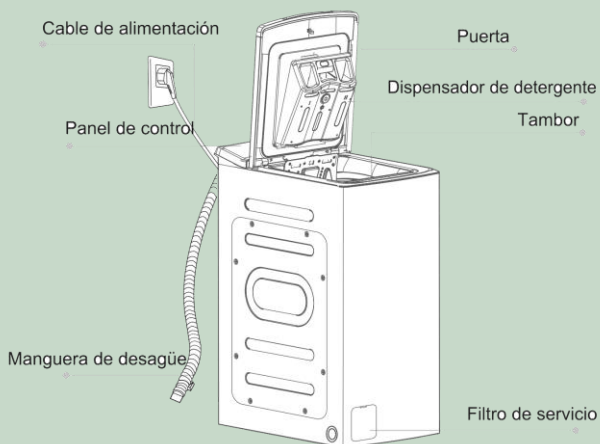

desde luego...

Corberó

www.corbero.es